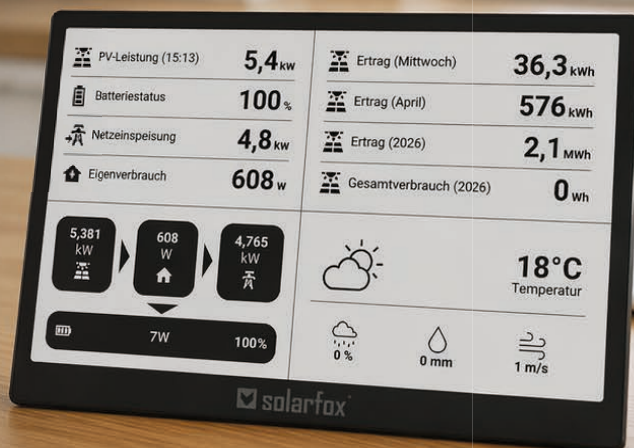

Das Wesentliche immer im Blick.

Solarfox® Nano 7,5" E-Ink Display

Jetzt
entdecken

Sehen statt nachschauen

Das Solarfox® Nano macht Solarstrom für die ganze Familie im Alltag sichtbar und hilft dabei, eigene Energie genau dann im Haushalt zu nutzen, wenn sie verfügbar und besonders wertvoll ist.

- ✓ **Energiedaten mit Fokus auf das Wesentliche**
Alle wichtigen Informationen auf einen Blick.
Ohne Login, One Handy, ohne Umweg.
- ✓ **Für die ganze Familie verständlich**
Das Nano macht Energieflüsse im Alltag leicht verständlich und bindet alle im Haushalt ein.
- ✓ **Individuell anpassbar**
Inhalte können flexibel an eigene Anforderungen angepasst werden.
- ✓ **Klein, kabellos, flexibel platzierbar**
Das E-Ink-Display lässt sich dort einsetzen, wo Entscheidungen im Alltag tatsächlich fallen. (Bis zu 90 Tage Akkulaufzeit ohne Laden.)

PV-Anlage stets im Blick

Du weißt immer was deine PV-Anlage gerade leistet.

Energieunabhängig sein

Behalte PV-Überschuss und Speicherstand immer im Blick.

Stromkosten senken

Solarstrom zum richtigen Zeitpunkt nutzen und im Alltag bares Geld sparen.